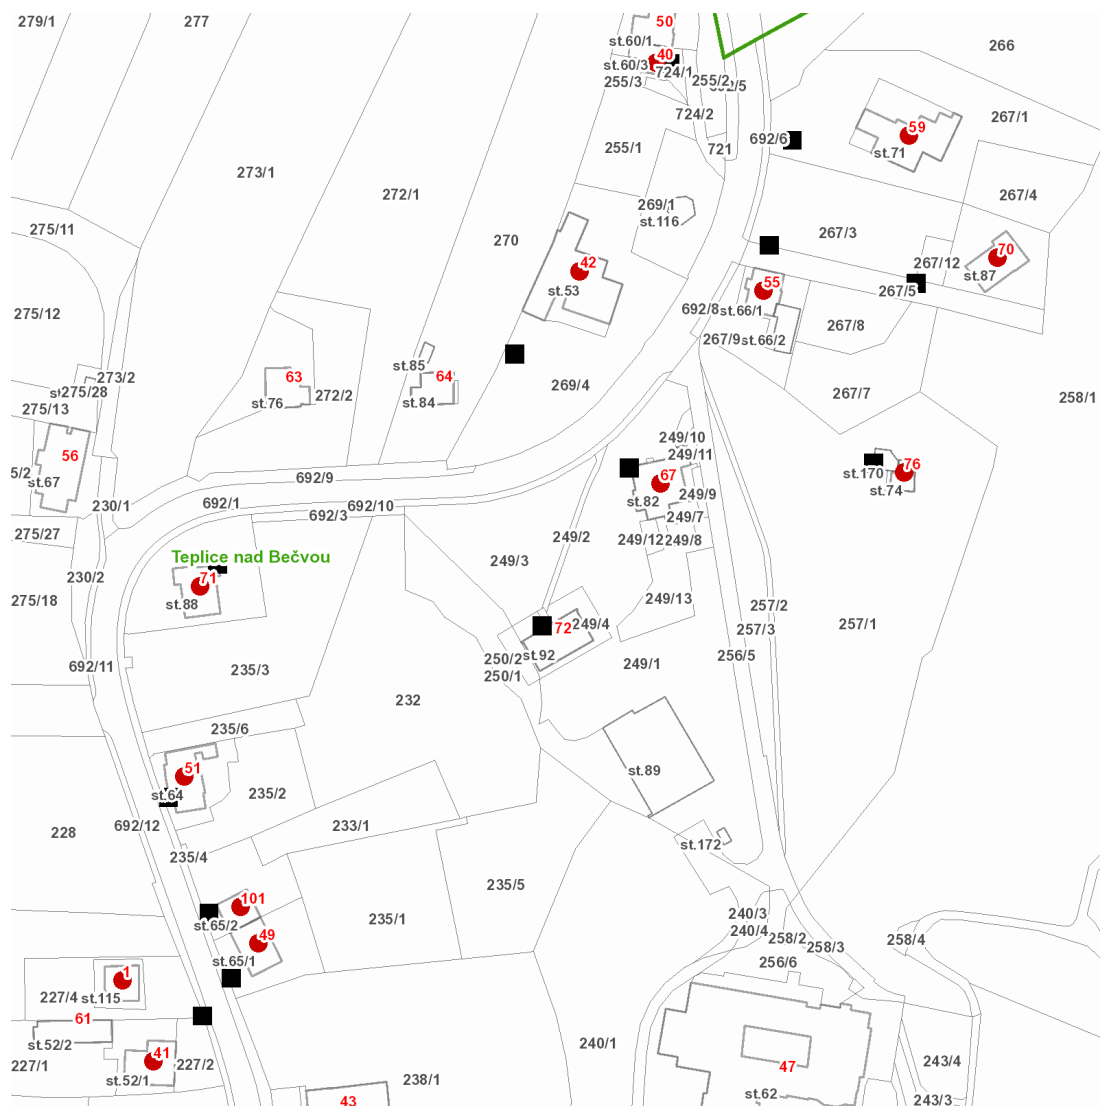

dne **2. 11. 2021** od **7:30** do **15:30** hodin

---

**Plánovaná odstávka zahrnuje tyto lokality:**

**Teplice nad Bečvou** (okres Přerov)

č. p. 1, 40, 41, 42, 49, 51, 55, 59, 67, 70, 71, 76, 101

---

### Orientační mapový podklad odstávkou dotčených lokalit

#### VYSVĚTLIVKY

- – adresy dotčené odstávkou elektřiny
- – místa připojení k elektrické síti dotčená odstávkou